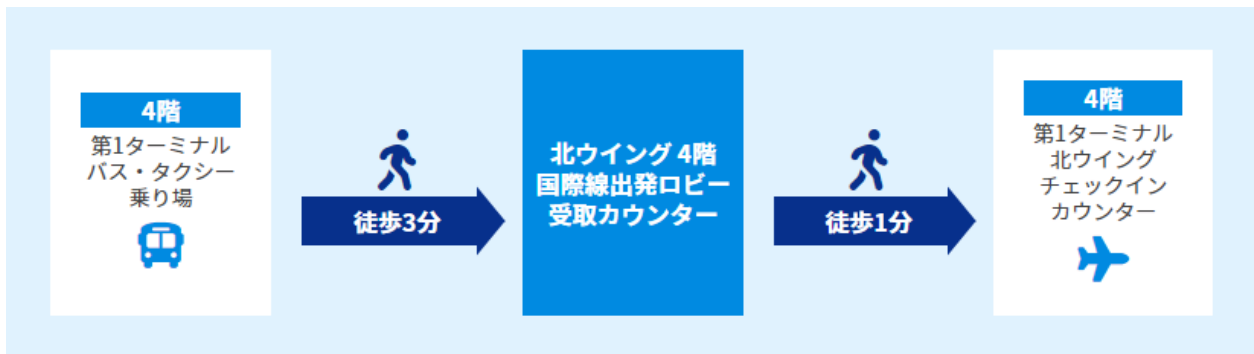

第1ターミナル 北ウイング 4階 国際線出発ロビー 受取カウンター

成田空港 第1ターミナル北ウイング 4階 国際線出発ロビー 受取カウンターは、2024年3月1日より移転いたしました。カウンターの位置にご注意ください。

営業時間

07:00-21:00

出発日当日でもお申し込みいただけます。

マップ

場所 第1ターミナル 北ウイング 4階 国際線出発ロビー (Fカウンター付近)

カウンター

電車でお越しの方 JR線、京成線（京成本線、成田スカイアクセス線）より徒歩10分

バス・タクシーでお越しの方 バス・タクシー乗り場より徒歩約3分

お車でお越しの方 P1駐車場より徒歩約7分 / P5駐車場より徒歩約15分