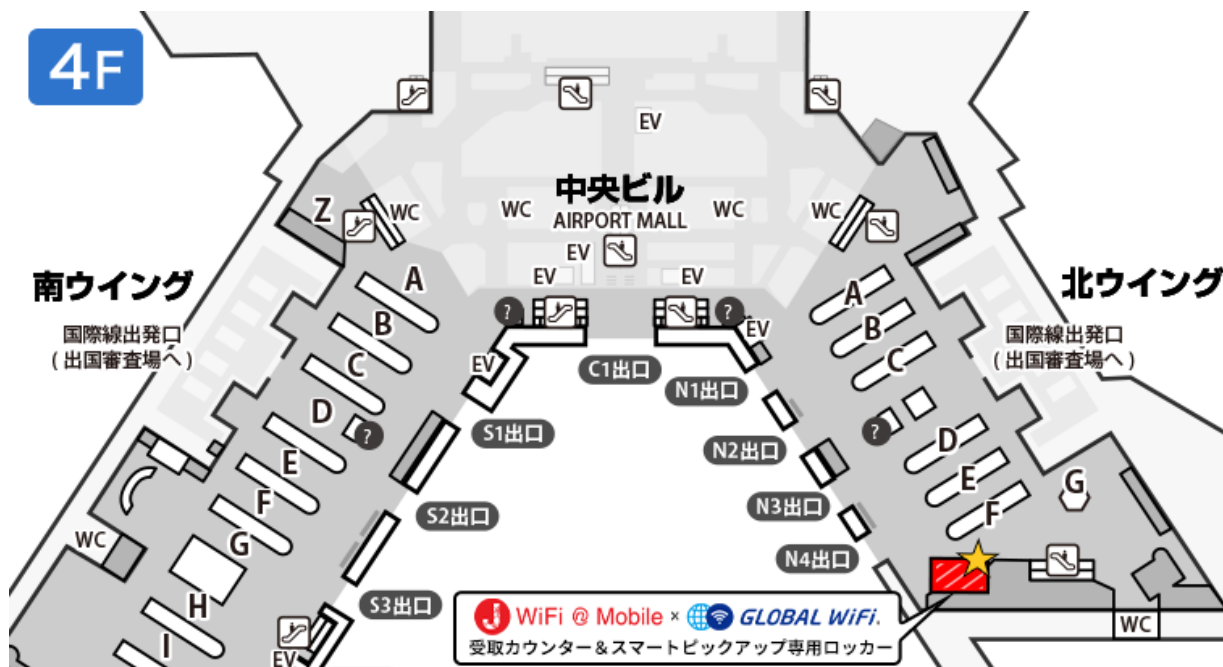

第1ターミナル 北ウイング 4階 国際線出発ロビー 受取カウンター

成田空港 第1ターミナル北ウイング 4階 国際線出発ロビー 受取カウンターは、2024年3月1日より移転いたしました。カウンターの位置にご注意ください。

営業時間

07:00-21:00

出発日当日でもお申し込みいただけます。

マップ

場所 第1ターミナル 北ウイング 4階 国際線出発ロビー (Fカウンター付近)

カウンター

電車でお越しの方 JR線、京成線（京成本線、成田スカイアクセス線）より徒歩10分

バス・タクシーでお越しの方 バス・タクシー乗り場より徒歩約3分

お車でお越しの方 P1駐車場より徒歩約7分 / P5駐車場より徒歩約15分