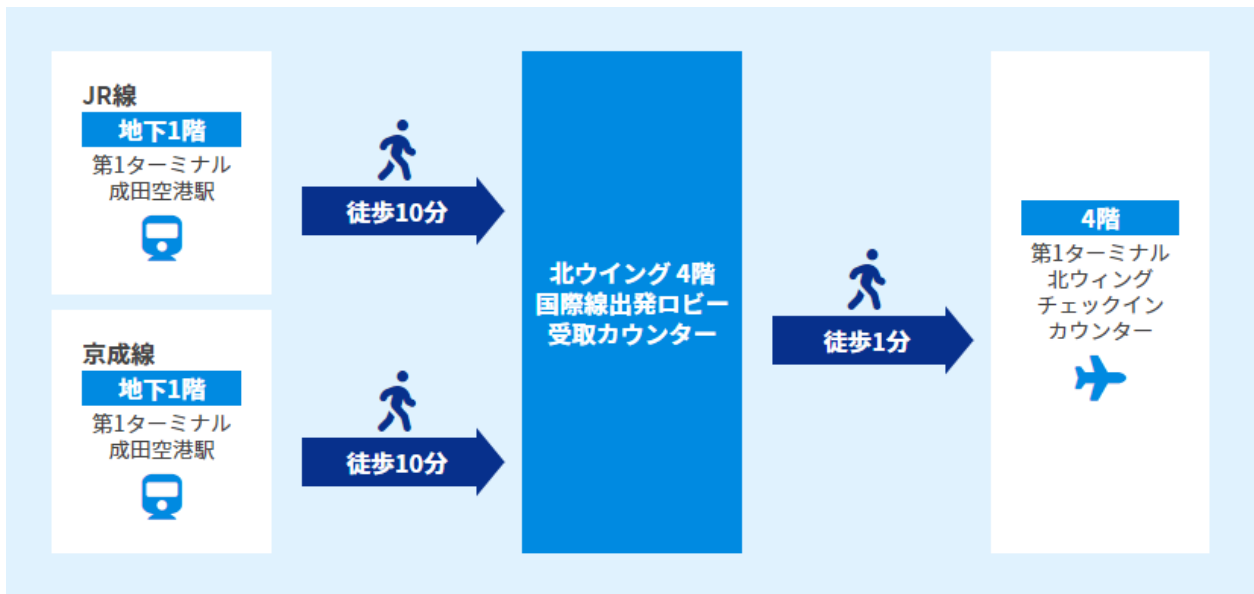

第1ターミナル 北ウイング 4階 国際線出発ロビー 受取カウンター

成田空港 第1ターミナル北ウイング 4階 国際線出発ロビー 受取カウンターは、2024年3月1日より移転いたしました。カウンターの位置にご注意ください。

営業時間

07:00-21:00

出発日当日でもお申し込みいただけます。

マップ

場所 第1ターミナル 北ウイング 4階 国際線出発ロビー (Fカウンター付近)

カウンター

電車でお越しの方 JR線、京成線（京成本線、成田スカイアクセス線）より徒歩10分

バス・タクシーでお越しの方 バス・タクシー乗り場より徒歩約3分

お車でお越しの方 P1駐車場より徒歩約7分 / P5駐車場より徒歩約15分