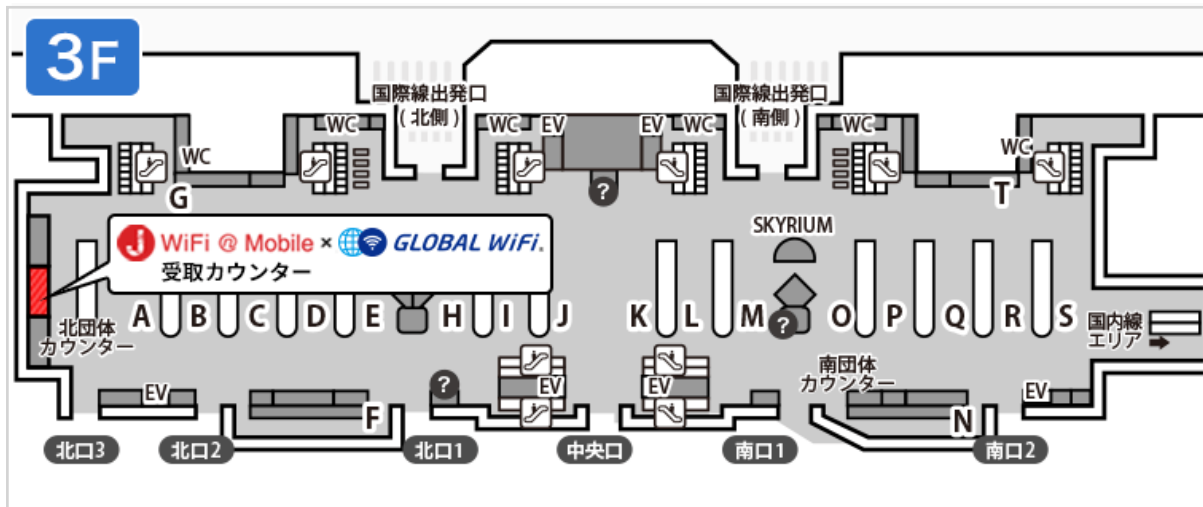

第2ターミナル 3階 国際線出発ロビー 受取カウンター

営業時間

07:00-21:00

出発日当日でもお申込みいただけます。

マップ

場所 第2ターミナル 3階 国際線出発ロビー（北団体カウンター前）

カウンター

カウンターまでの所要時間

【受取時】カウンターまでの所要時間

 **電車でお越しの方** JR線、京成線（京成本線、成田スカイアクセス線）より徒歩10分

 **バス・タクシーでお越しの方** バス・タクシー乗り場北口より徒歩約5分

 **お車でお越しの方** 第1ターミナルP2北棟駐車場より徒歩約7分/第1ターミナルP2南棟駐車場より徒歩約7分