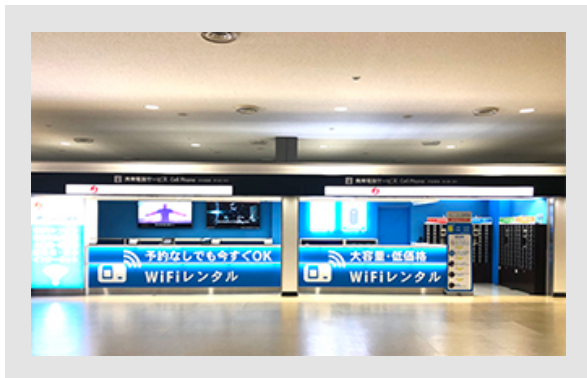

第2ターミナル 3階 国際線出発ロビー 受取カウンター

営業時間

07:00-21:00

出発日当日でもお申込みいただけます。

マップ

場所 第2ターミナル 3階 国際線出発ロビー（北団体カウンター前）

カウンター

カウンターまでの所要時間