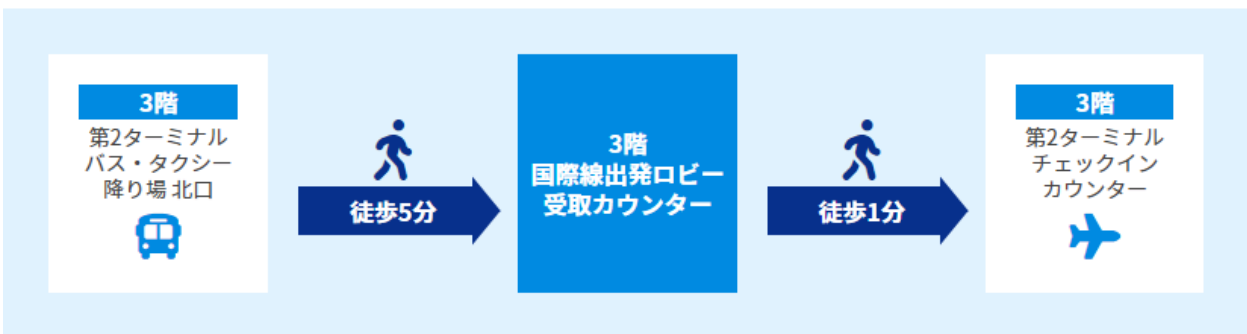

バス・タクシーでお越しの方 バス・タクシー乗り場北口より徒歩約5分