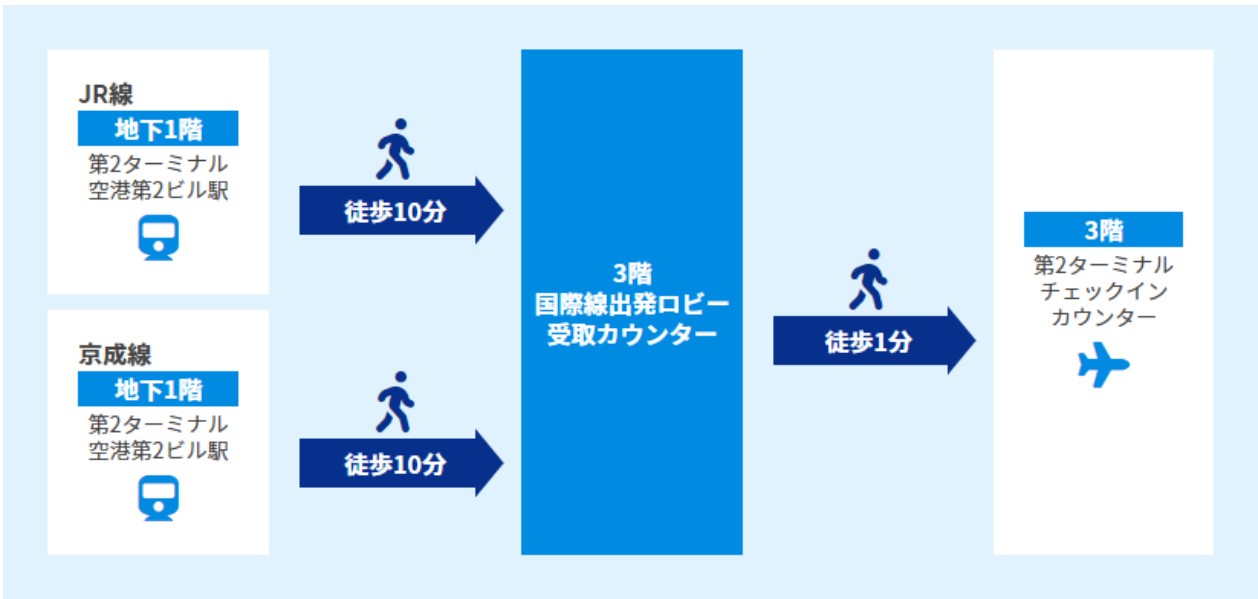

第2ターミナル 3階 国際線出発ロビー 受取カウンター

営業時間

07:00-21:00

出発日当日でもお申込みいただけます。

マップ

場所 第2ターミナル 3階 国際線出発ロビー（北団体カウンター前）

カウンター

カウンターまでの所要時間

【受取時】カウンターまでの所要時間

 **電車でお越しの方** JR線、京成線（京成本線、成田スカイアクセス線）より徒歩10分

 **バス・タクシーでお越しの方** バス・タクシー乗り場北口より徒歩約5分

 **お車でお越しの方** 第1ターミナルP2北棟駐車場より徒歩約7分/第1ターミナルP2南棟駐車場より徒歩約7分