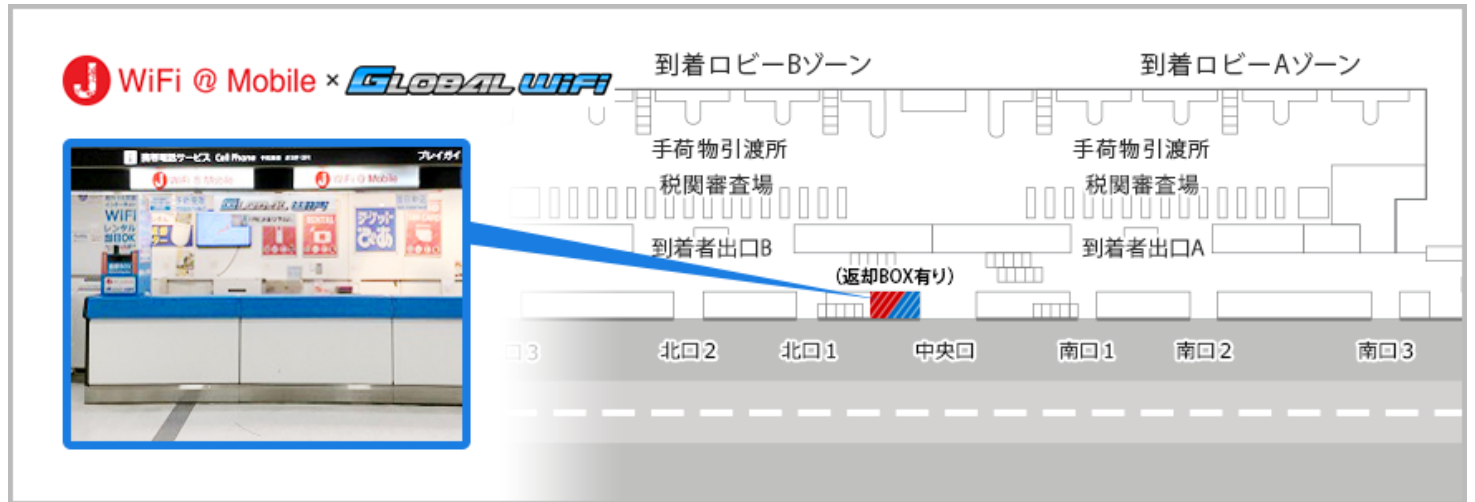

# 成田空港 第2ターミナル カウンター受取・返却窓口のご案内

国際線到着ロビー(1F)

受取

返却

**営業時間** 7:00 ~ 21:00

**返却BOXあり** 営業時間外は返却 BOX にご返却ください

## ■場所

第2ターミナル国際線到着ロビー Bゾーン到着出口インフォメーションカウンター隣